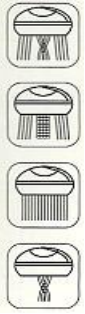

# Mangos de ducha y Rociadores

Alba

APELO  
NATURA

Bari

Blu plus

Duero

Altea

Trek