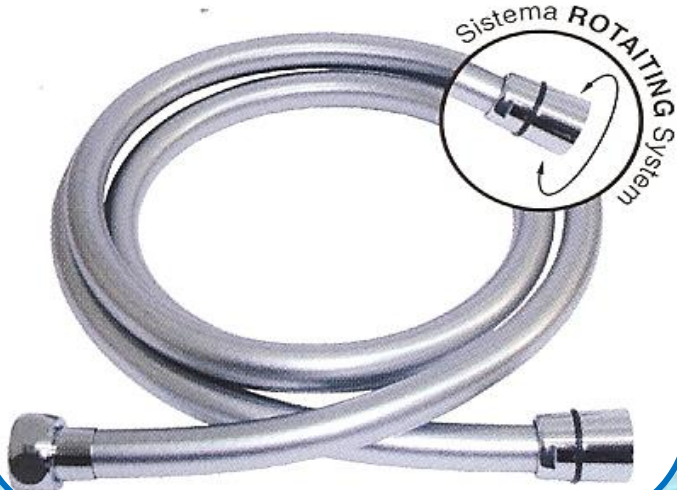

# Mangos de ducha y Rociadores

Aris

Perth con cascada

Elise

ROCIADOR CUADRADO MIRÓ

Roma Rociador

Manantial Rociador

SET DE DUCHA CITY Y BARI

# Flexos de ducha, barras de ducha

**FLEJO EXTENSIBLE DOBLE GRAPADO**  
Ø 15 DE 1,8 A 2,2 M. TUERCA CÓNICA

**FLEJO INOX. DOBLE GRAPADO**  
Ø 15 DE 1,5M.;1,7M.;2M.

**FLEJO DUCHA PVC LINE 1,7 M.**  
USO INTENSIVO Y EN ZONAS DE COSTA

**FLEJO EXTRAIBLE DE COCINA**  
DOBLE GRAPADO DE 1,5 M.

**SET ELAN**  
**BLANCO Y CROMO**

**Luxe**

**Ona**