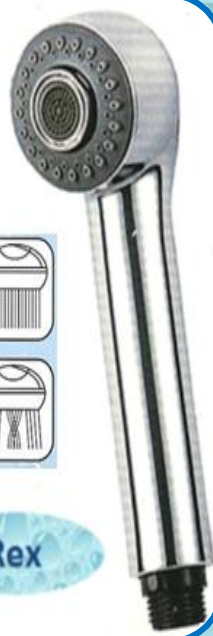

City

Rex

Blur

# Flexos de ducha, barras de ducha

**FLEJO EXTENSIBLE DOBLE GRAPADO**  
Ø 15 DE 1,8 A 2,2 M. TUERCA CÓNICA

**FLEJO INOX. DOBLE GRAPADO**  
Ø 15 DE 1,5M.;1,7M.;2M.

**FLEJO DUCHA PVC LINE 1,7 M.**  
USO INTENSIVO Y EN ZONAS DE COSTA